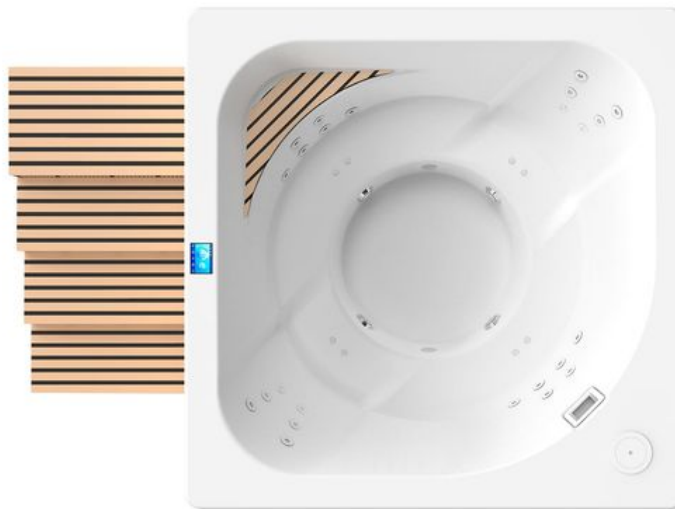

The Eye Pro

18.490€

- Maße: 226 x 226 x 109 cm
- Plätze: 4
- Düsen: 32
- Pumpen: 3
- Wärmepumpe integriert

PF

PAOLO FERRALLI